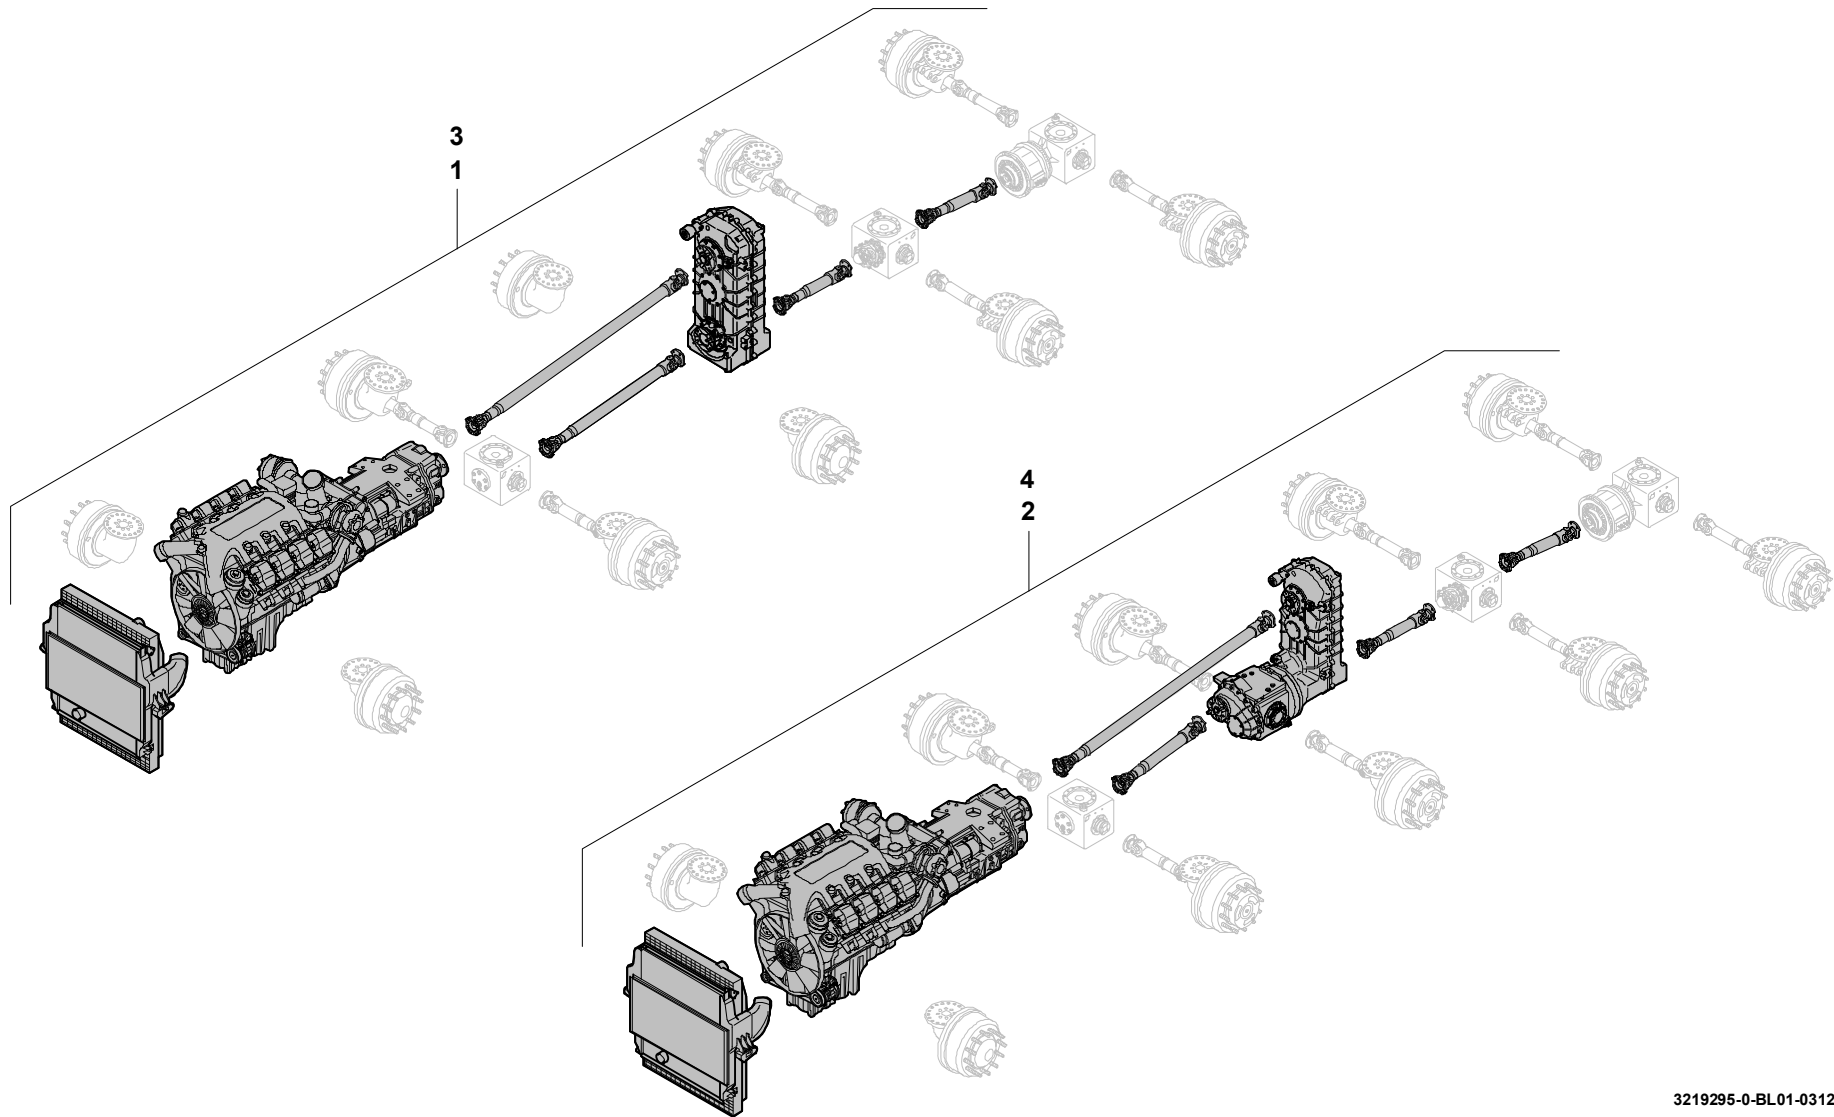

GROVE

VARIANTEN ANTRIEBE
VARIANTS DRIVES

BILDТАFЕL
PICTORIAL DISPLAY

GMK 5130
BE 505
G 631

03.12

3219295-ETL #

1/1

3219295-0-BL01-0312-5130